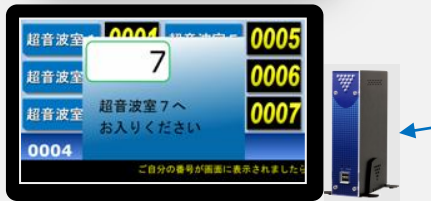

表示盤

itiBoard

Visual Solution for Your Business

表示盤サーバ
表示確認用画面

コンテンツ・番組編集システム

他システム連携

Silverlightで表示

- Microsoftの最新表示技術 (Silverlight) を使用しています
- 従来にない多彩なアニメーションや表示表現が可能です